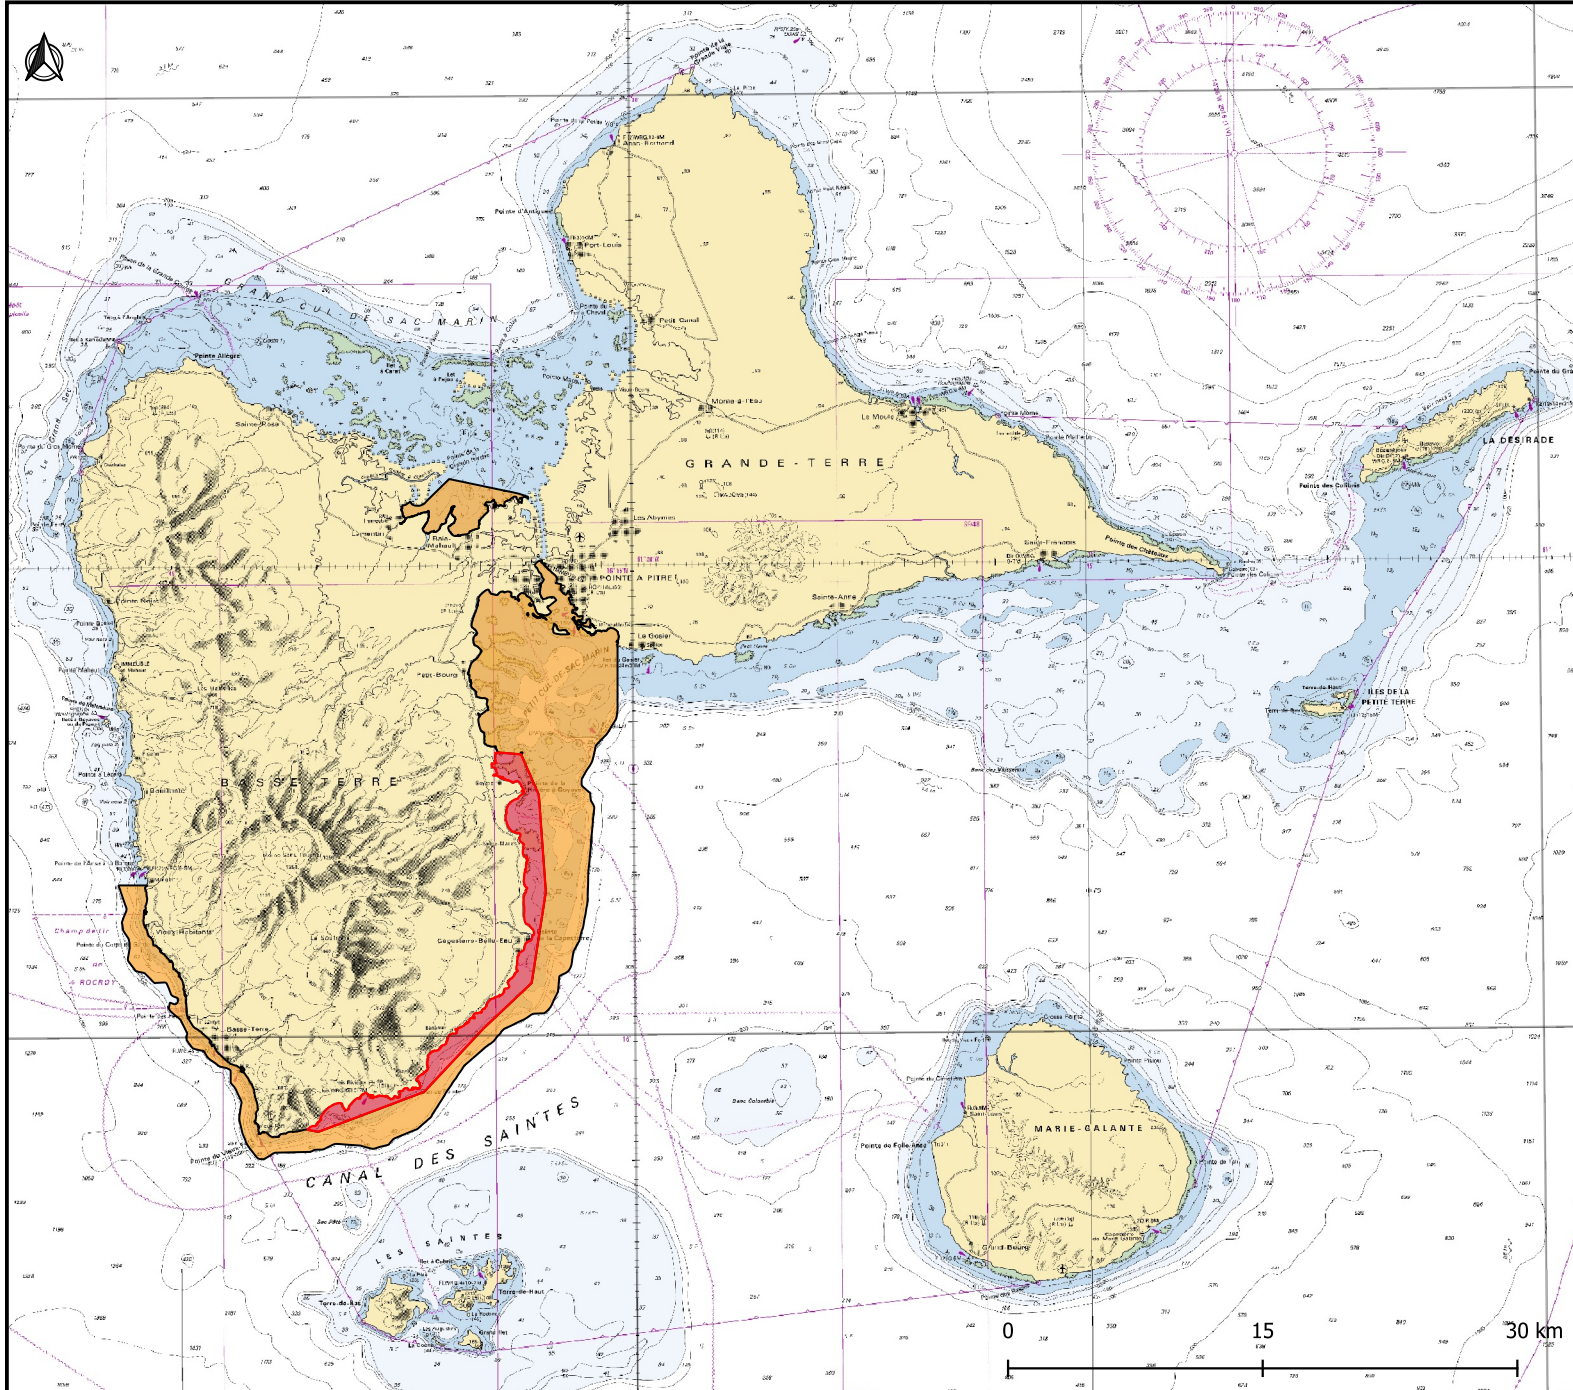

ZONES D'INTERDICTION DE PÊCHE TOTALE ET PARTIELLE CHLORDÉCONE

61°30.000'O

61°0.000'O

16°30.000'N

16°30.000'N

16°0.000'N

16°0.000'N

Légende :

-  Zone d'interdiction totale
-  Zone d'interdiction partielle

61°30.000'O

61°0.000'O

Réalisation: DM Guadeloupe - Octobre 2020 - SCR: RGAF09
Copyright: ©IGN Ortho 20cm (WSG84) - 2017 | ©SHOM
Raster marine (WSG84) - 2019